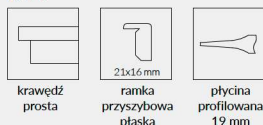

rys. 2

SKRZYDŁO BEZPRZYLGOWE ROZWIERNIE (dopłata 55 zł netto)

- » krawędź bez przylgi, ramka przyszybowa płaska, płyciny profilowane MDF gr. 19 mm **rys. 2**
- » gniazda pod 2 zawiasy wpuszczane Estetic 80 (zawiasy stanowią wyposażenie ościeżnicy)
- » zamek magnetyczny na klucz zwykły, blokadę tążienkową, wkładkę patentową lub zamek oszczędnościowy

SKRZYDŁO PRZESUWNE

- » krawędź bez przylgi, ramka przyszybowa płaska, płyciny profilowane MDF gr. 19 mm **rys. 2**
- » gniazdo pod zamek hakowy i/lub uchwyty

OPCJE ZA DOPŁATĄ

» szyba dekoracyjna MAT DRE, DECORMAT BRĄZ, DECORMAT GRAFIT (dotyczy skrzydła)

ALDEA 20	20 zł | 24,60 zł
ALDEA 30	80 zł | 98,40 zł
ALDEA 40	65 zł | 79,95 zł
ALDEA 50	40 zł | 49,20 zł
ALDEA 60	30 zł | 36,90 zł

- » wypełnienie płyta wiórowa otworowa 90 zł | 110,70 zł
- » skrzydła bezprzylgowe rozwiernie 55 zł | 67,65 zł
- » skrzydła „90” i „100” 18 zł | 22,14 zł
- » podcięcie wentylacyjne 20 zł | 24,60 zł
- » kratka wentylacyjna tworzywowa 20 zł | 24,60 zł
- » kratka wentylacyjna aluminiowa 90 zł | 110,70 zł
- » listwa przymykowa drzwi dwuskrzydłowych bezprzylgowych 17 zł | 20,91 zł
- » drzwi dwuskrzydłowe cena skrzydła x 2
- » **UWAGA:** trzeci zawias Estetic 80 do drzwi bezprzylgowych (dopłata doliczana jest do ceny ościeżnicy) 90 zł | 110,70 zł

rys. 1